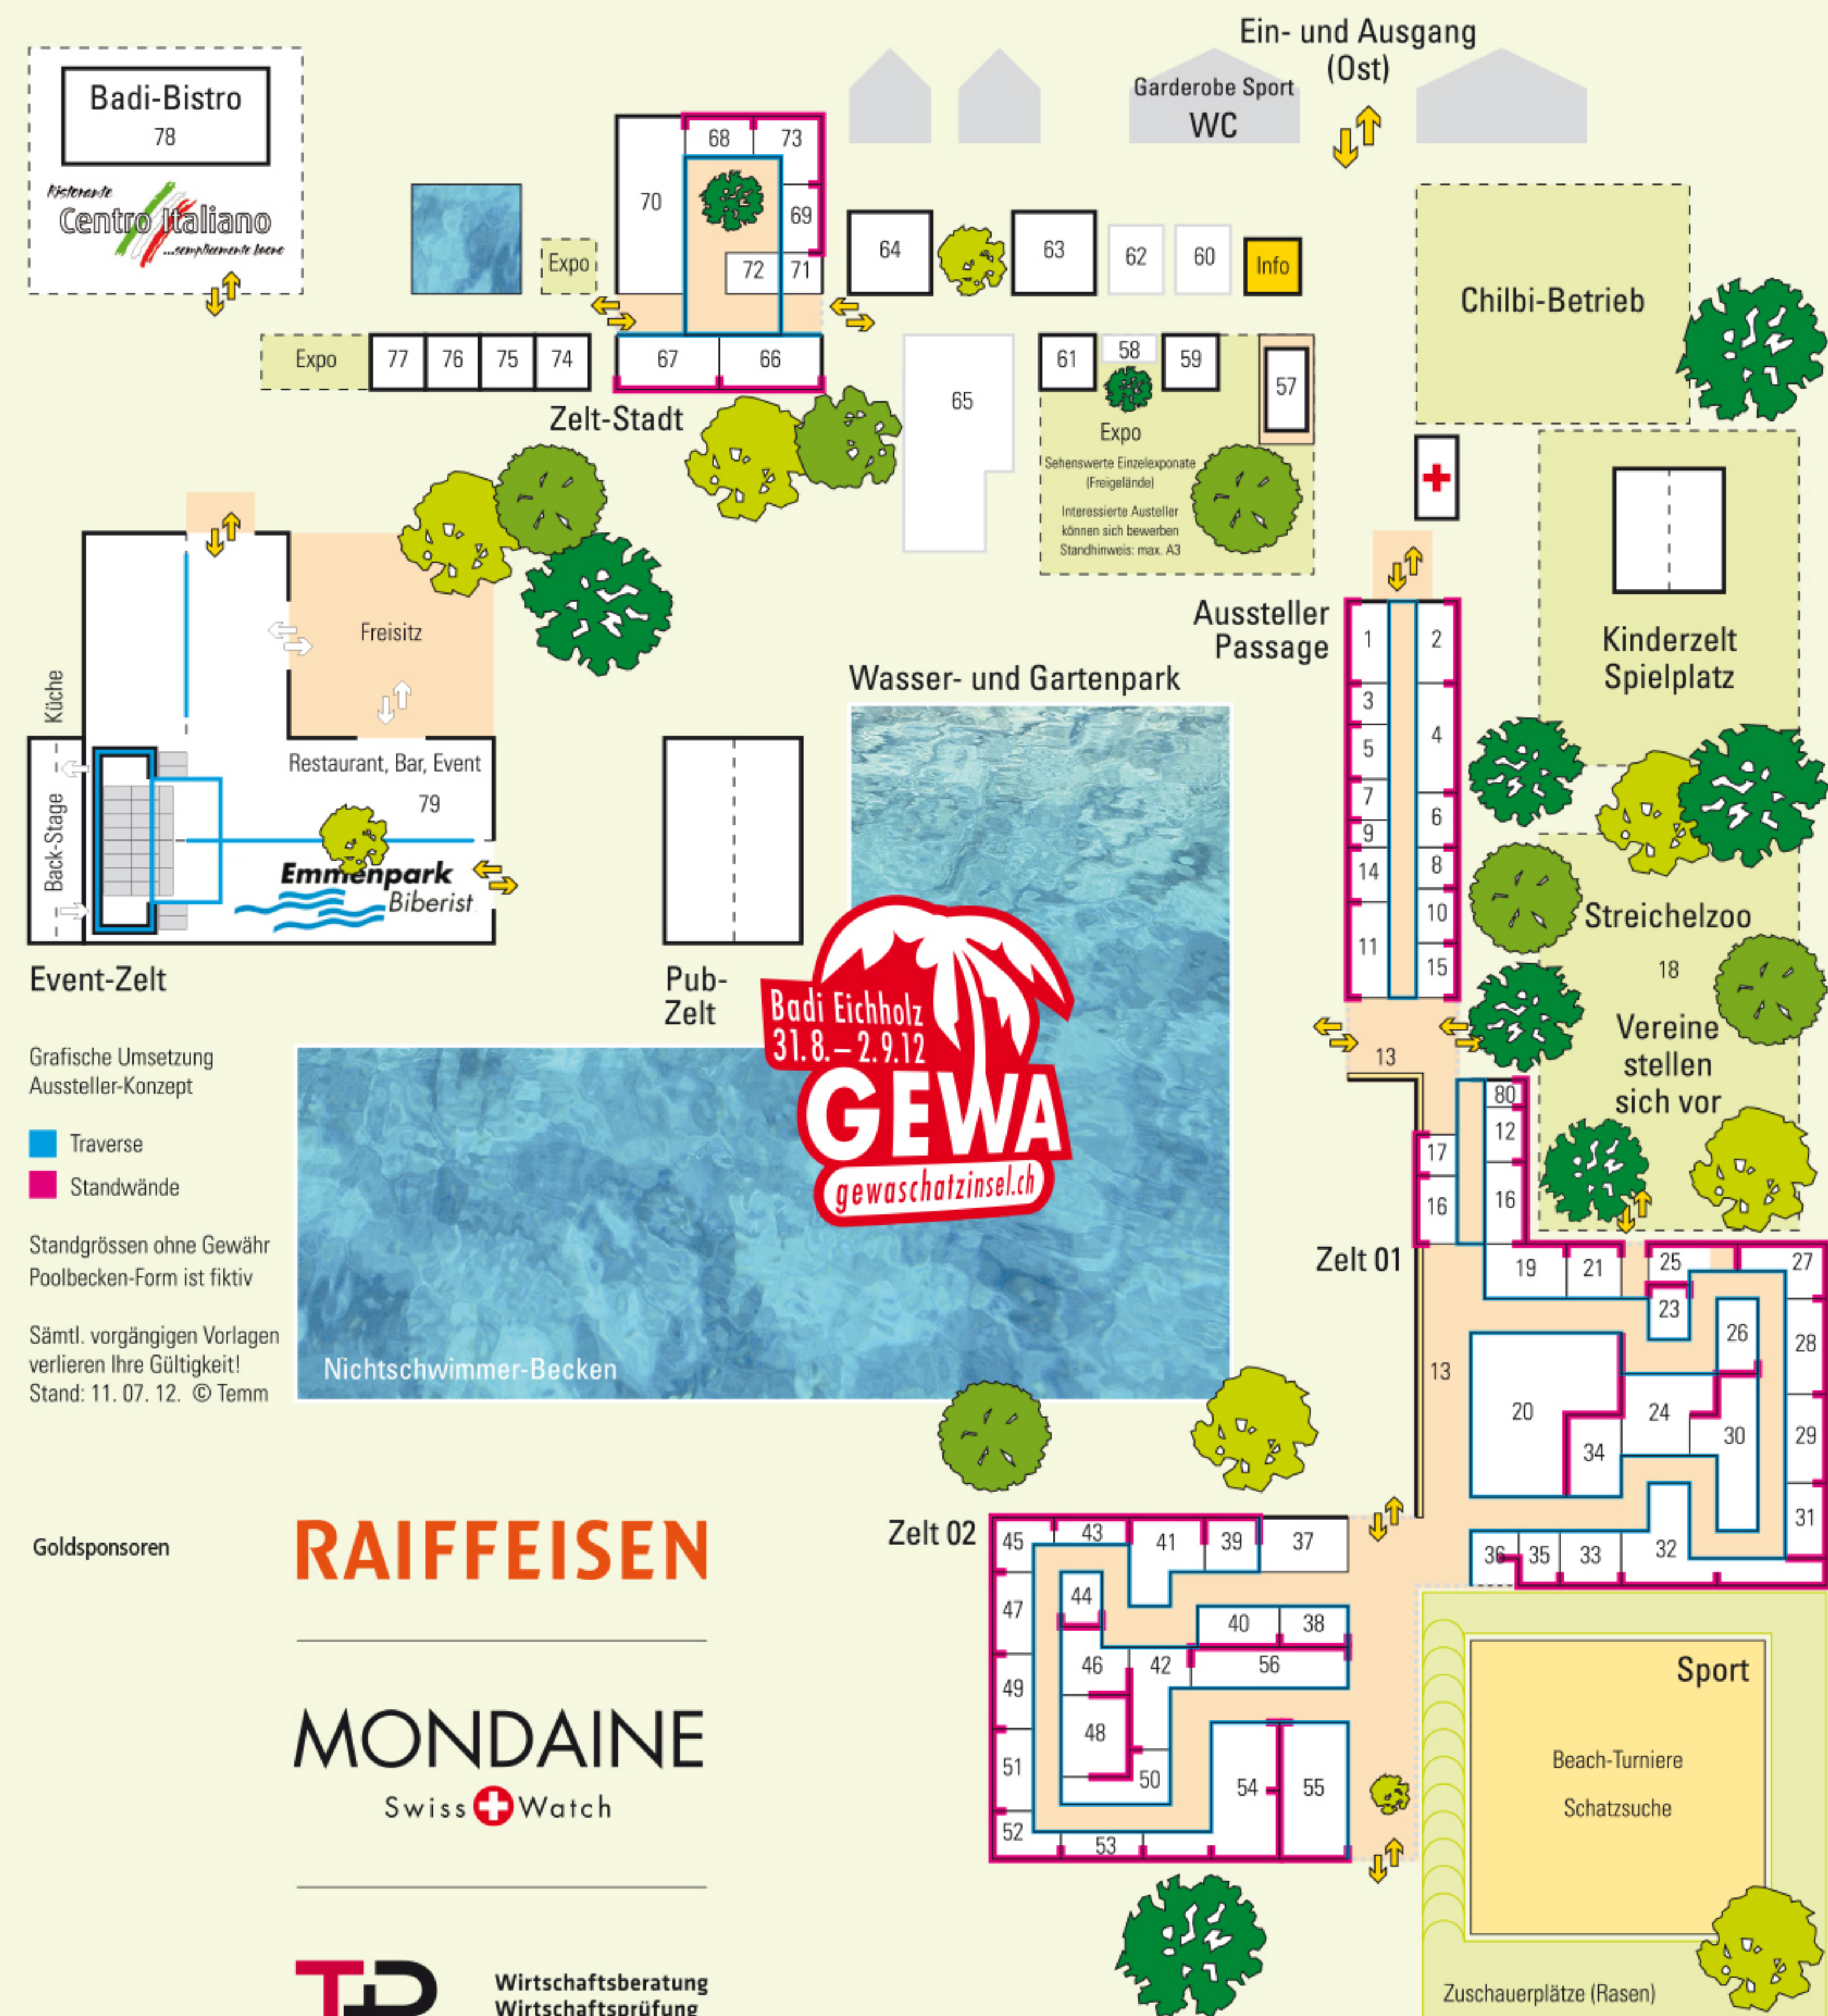

Gastronomie und Catering:
 Emmenpark AG, Biberist – Eventhalle, Pub-Zelt

Weitere Teilnehmer: Feuerwehr von Lohn-Ammannsegg, Biberist und beider Gerlafingen, Samariter-Vereine von Lohn-Ammannsegg, Biberist und Gerlafingen, Vereinigung ehemaliger Päpstlicher Schweizergardisten, Elternclub Gerlafingen

Medienpartner

Grafische Umsetzung Aussteller-Konzept
 ■ Traverse
 ■ Standwände
 Standgrößen ohne Gewähr
 Poolbecken-Form ist fiktiv
 Sämtl. vorgängigen Vorlagen verlieren Ihre Gültigkeit!
 Stand: 11. 07. 12. © Temm